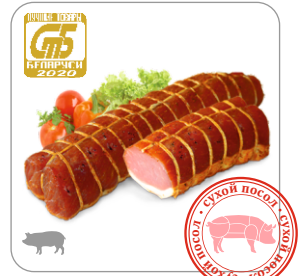

Высший сорт

ЮБИЛЕЙНАЯ

оболочка белковая ГАЗ Вес. 2 МЕСЯЦА

ПРОДУКТЫ СЫРОКОПЧЕНЫЕ

ЛУКАНКА ВИТЕБСКАЯ

оболочка натуральная ВАК. УП. Вес. 45 СУТОК

БАЛЫК МЯСКОВИТ

ВАК. УП. Вес. 45 СУТОК